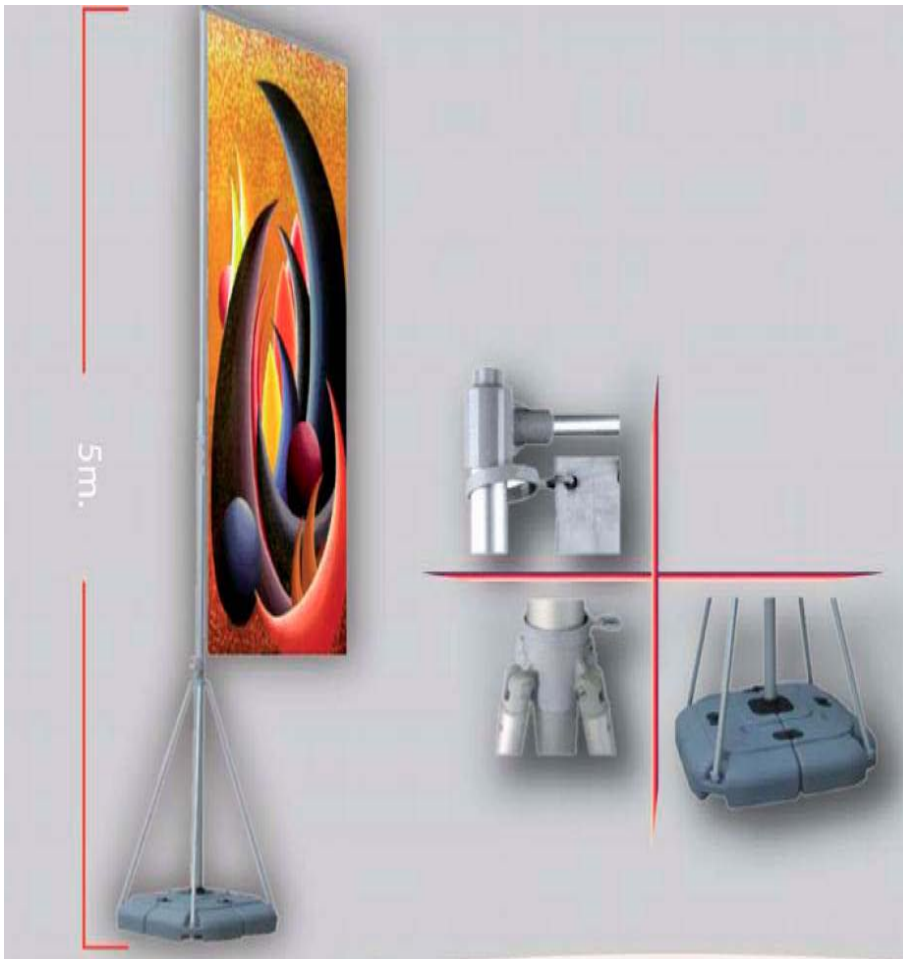

**VISO**  
PUBLICIDAD

Mochila Flag Banner

Fabricado en fibra de carbono

Medida 1.20 altura x 40 cms

**PRECIO: \$ 00 + IVA.**

**Incluye lona impresa en selección a color**

**01 222 296 86 65/66**

[www.visopublicidad.com](http://www.visopublicidad.com)

**VISO**  
**PUBLICIDAD**

Out Door Flag Banner  
Bizarre Flag.  
(Sistema desarmable)  
Fabricado en aluminio plástico  
Medida 110x400 cm.

Incluye Mochila

**CLAVE: D M O D FBBF PRECIO: \$ 00 + IVA CON LONA**