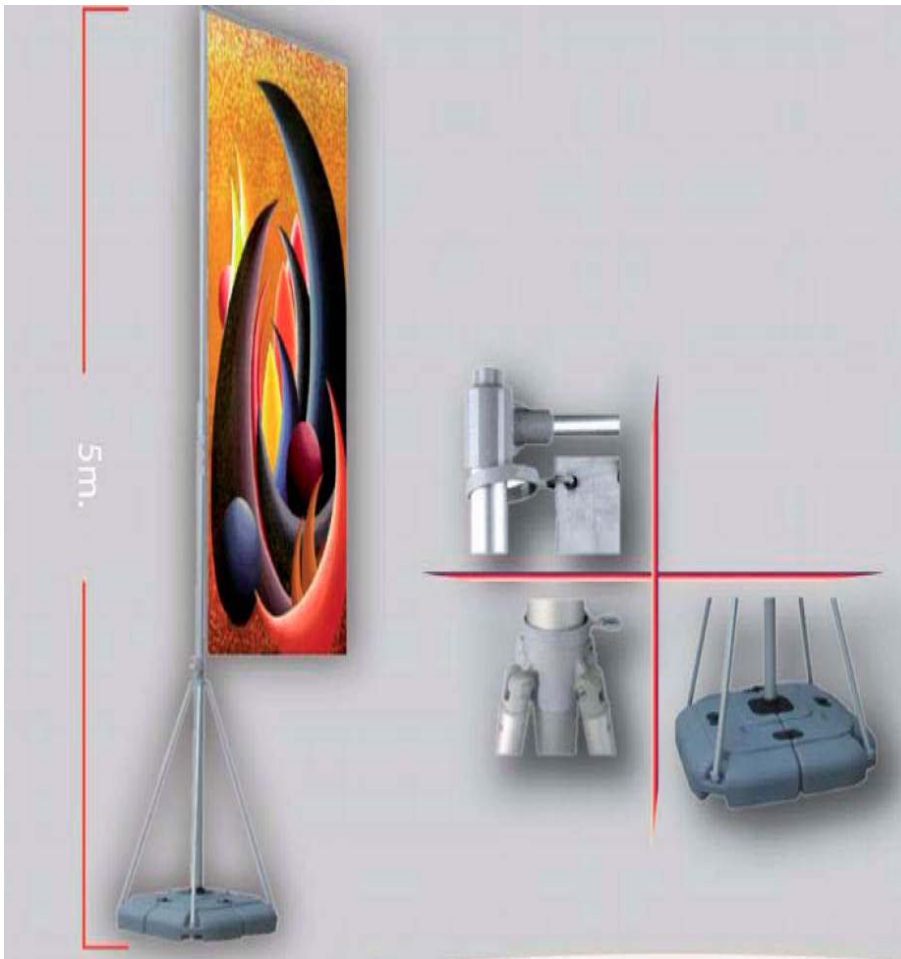

**VISO**  
**PUBLICIDAD**

Out Door Flag Banner  
Bizarre Flag.  
(Sistema desarmable)  
Fabricado en aluminio plástico  
Medida 110x400 cm.

Incluye Mochila

**CLAVE: D M O D FBBF PRECIO: \$ 00 + IVA CON LONA**

**01 222 296 82 65/66**

[www.visopublicidad.com](http://www.visopublicidad.com)

Catalogo Shelt Single  
Fabricado en aluminio  
fibra de carbono naylon.  
Medida 37cm. X 20 cm. x  
137 cm.  
Incluye mochila

Cataloge shelt double  
Fabricado en fibra de  
carbono naylon.  
Medida 34x65x127  
Incluye mochila

**CLAVE: D M CSS**  
**PRECIO: \$ 00**

LOS PRECIOS SON + IVA

**CLAVE: DMCS D**  
**PRECIO: \$ .00**

**VISO**  
PUBLICIDAD

**01 222 296 82 65/66**

[www.visopublicidad.com](http://www.visopublicidad.com)

**VISO**  
PUBLICIDAD

Out Door Flag Banner  
Bizarre Flag.  
(Sistema desarmable)  
Fabricado en aluminio plástico  
Medida 110x400 cm.