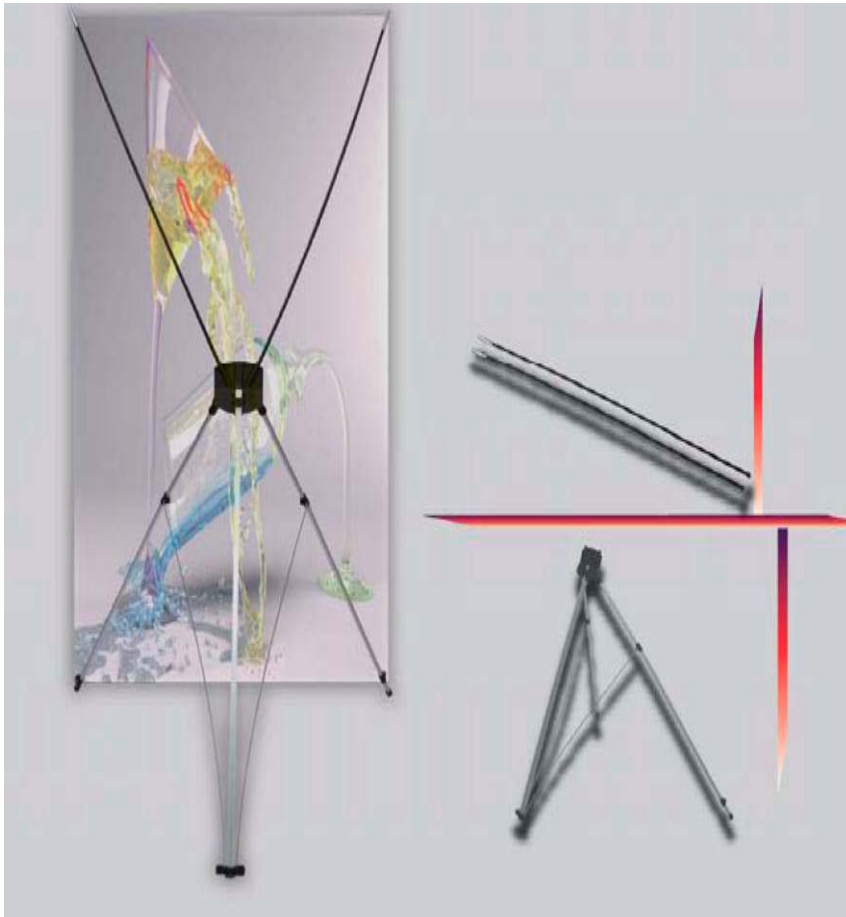

[www.visopublicidad.com](http://www.visopublicidad.com)

**VISO**  
PUBLICIDAD

X-Banner  
Modelo económico  
Sistema "X"  
Fabricado en fibra de carbono  
Medida 60 x 160 cm.

**INCLUYE MOCHILA**

**CLAVE: D M XBE 1 PRECIO:  
Con Lona \$ .00 + IVA**

**01 222 296 82 65/66**

[www.visopublicidad.com](http://www.visopublicidad.com)

**VISO**  
PUBLICIDAD

**X-Banner modelo Cl. C.**  
Sistema "X" práctico,  
rígido, desmontable, con  
soporte reforzado  
Fabricado en  
Aluminio, fibra de carbono