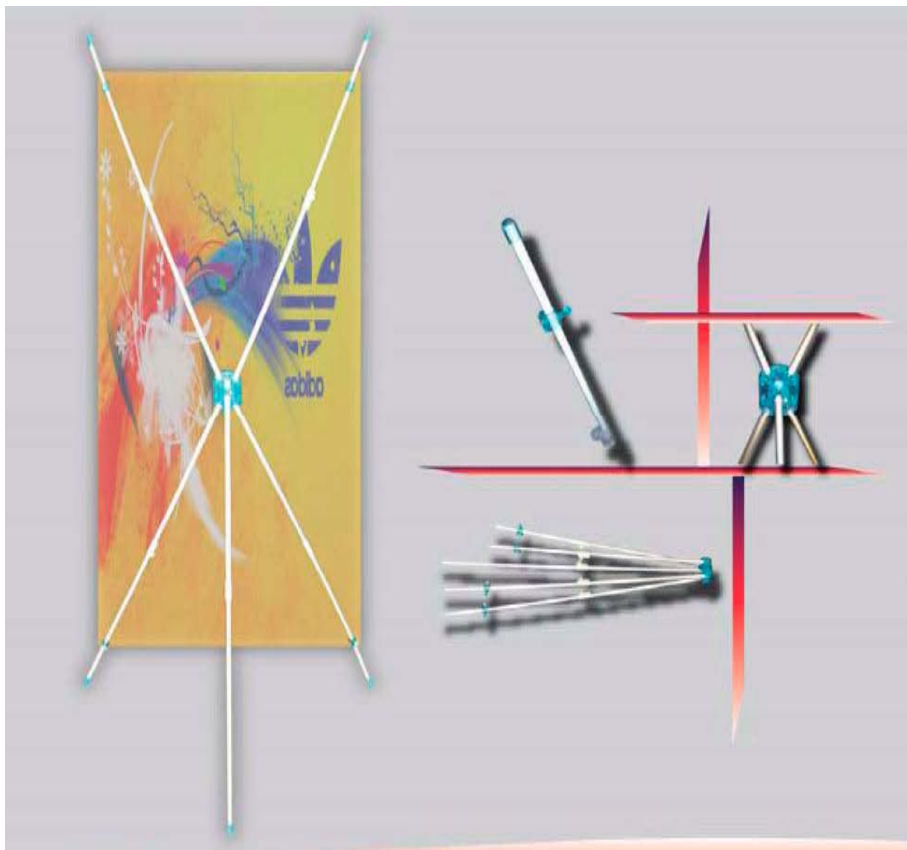

VISO
PUBLICIDAD

X-Banner modelo D Azul
Sistema "X" ajustable
Fabricado en aluminio
fibra de carbono
Medida 60x160 cm.

INCLUYE MOCHILA

**CLAVE: D M XBD PRECIO: $
.00 + IVA CON LONA**

01 222 296 82 65/66

www.visopublicidad.com