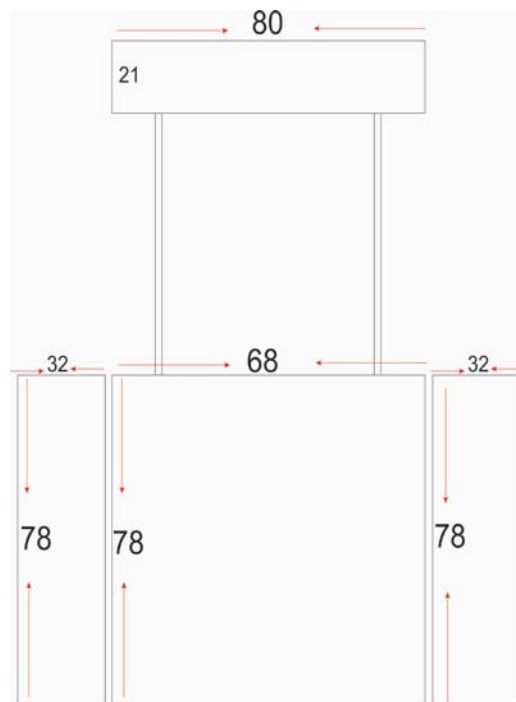

## **MEDIA LUNA**

Ancho: 2.21 cm  
Profundidad 70 cm  
Altura 88 cm  
Medida del grafico  
2.21 x 89 cm.

**PRECIO: \$ 00 + IVA**  
**PRECIO CON LONA \$0+ IVA**

**01 222 296 82 65/66**

[www.visopublicidad.com](http://www.visopublicidad.com)

**VISO**  
PUBLICIDAD

Demo stand

Sistema desarmable

Fabricado en PVC

Medida copete 80 x 21 cm.

Medida 1.33 base x 78 cm. altura

Incluye mochila

**PRECIO: \$ 00 + IVA.**

## **PROMOTION DESK 2**

Fabricado en PVC

Ancho 85cm, Profundidad 40 cm y

Altura 2.00 cms

Heder Superior Medida: 70 x 29cm

Frente: 85 X 83cm

Laterales: 85 X 50cm

Medida del grafico 1.83 x 85 altura

## **PARED GRÁFICA CURVA**

Medidas de estructura:  
296x222 cm

Medidas del grafico:  
296x222 cm